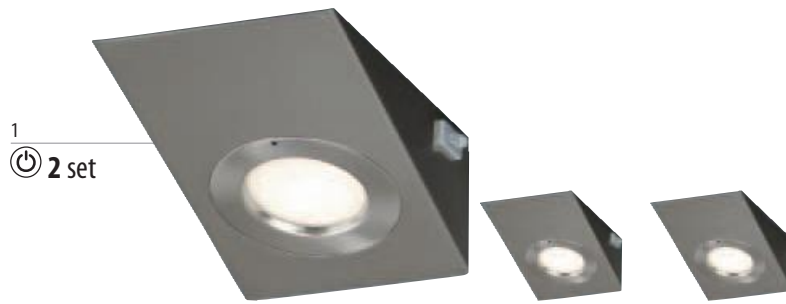

Tarragon

■ 5 | 33468/17/10

Y | 160 | ↔ 300 | ↗ 150 |

MET SYN

CUCINA
Kitchen Lighting

Coriander

	1 59701/17/10
	20W INCL. 2x G4 max. 20W  12V 
	155 ↔ 90 ↗ 145
 	

Chives