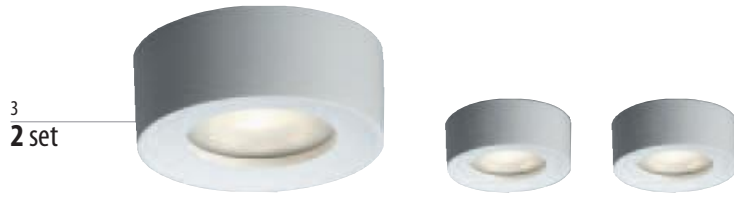

Spirulina

1 | 30189/17/10

| 174 | ← 213 | ↘ 62 |

MET SYN

Mint

2 | 59700/17/10

3 | 59700/31/10

20W INCL.
2x G4 | max. 20W | 230V 12V | □

| ← 75 | ⊕ 75 | ⊥ 30 |

MET

Mace

4 | 59706/31/10

5 | 59706/48/10

PHILIPS 7W INCL.

2x GX53 | max. 7W | 230V | □

| ← 94 | ⊕ 85 | ⊥ 24 |

MET SYN