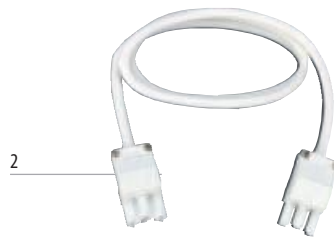

 2 | 33451/17/10
 **20W INCL.**
 1x G4 | max. 20W |  12V | 

 | 160 | ↔ 300 | ↙ 150 |

Tarragon

 3 | 33452/17/10
 **20W INCL.**
 2x G4 | max. 20W |  12V | 

 | 160 | ↔ 600 | ↙ 150 |

Tarragon

 4 | 33466/17/10

 | 160 | ↔ 150 | ↙ 150 |