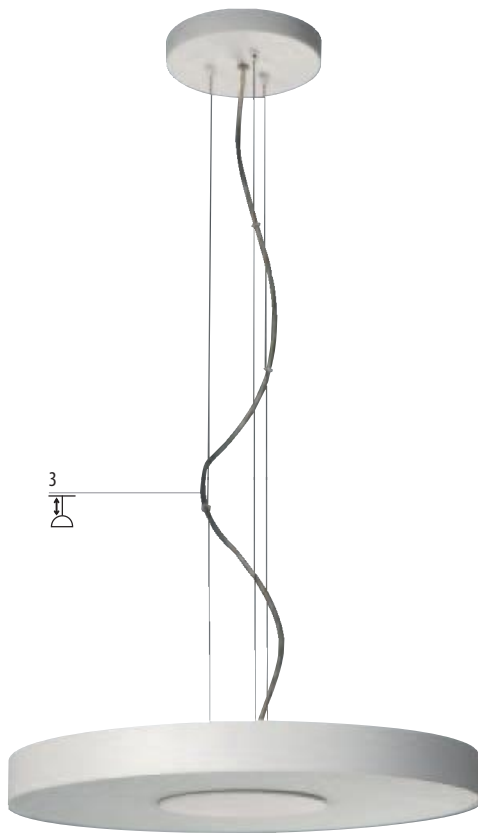

Myrtle

<input type="checkbox"/>	2 33491/31/10
	PHILIPS 14W INCL. 1x G5 max. 14W 230V
	142 ↔ 580 ↗ 22

Myrtle

<input type="checkbox"/>	3 33492/31/10
	PHILIPS 21W INCL. 1x G5 max. 21W 230V
	142 ↔ 880 ↗ 22

Save energy 

Cinnamon

	1 33480/17/10
	PHILIPS 32W INCL.
	1x G10Q max. 32W 230V \oplus
	\updownarrow 1500 \leftrightarrow 380 \swarrow 380
	

Dill

	2 33481/17/10
	PHILIPS 32W INCL.
	1x G10Q max. 32W 230V \oplus
	\updownarrow 95 \leftrightarrow 380 \swarrow 380
	