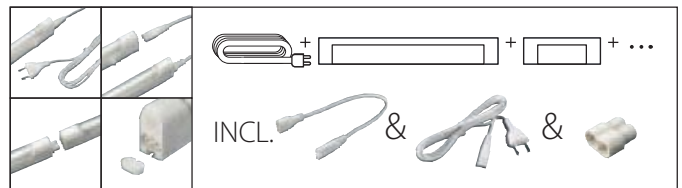

PHILIPS 7W INCL.

2x GX53 | max. 7W | 230V | □

| ← 94 | ⊕ 85 | ⊥ 24 |

MET SYN

Save energy

CUCINA
Kitchen Lighting

Myrtle

<input type="checkbox"/>	1 33490/31/10
	PHILIPS 6W INCL. 1x G5 max. 6W 230V
	142 ↔ 245 ↗ 22