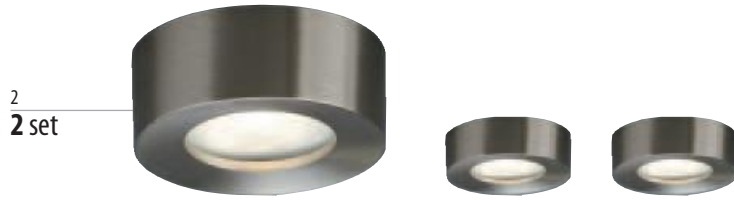

Spirulina

1 | 30189/17/10

| 174 | ← 213 | ↘ 62 |

MET SYN

Mint

2 | 59700/17/10

3 | 59700/31/10

20W INCL.
2x G4 | max. 20W | 230V 12V | □

| ← 75 | ⊕ 75 | ⊥ 30 |

MET

Mace

4 | 59706/31/10

5 | 59706/48/10

PHILIPS 7W INCL.

2x GX53 | max. 7W | 230V | □

| ← 94 | ⊕ 85 | ⊥ 24 |

MET SYN